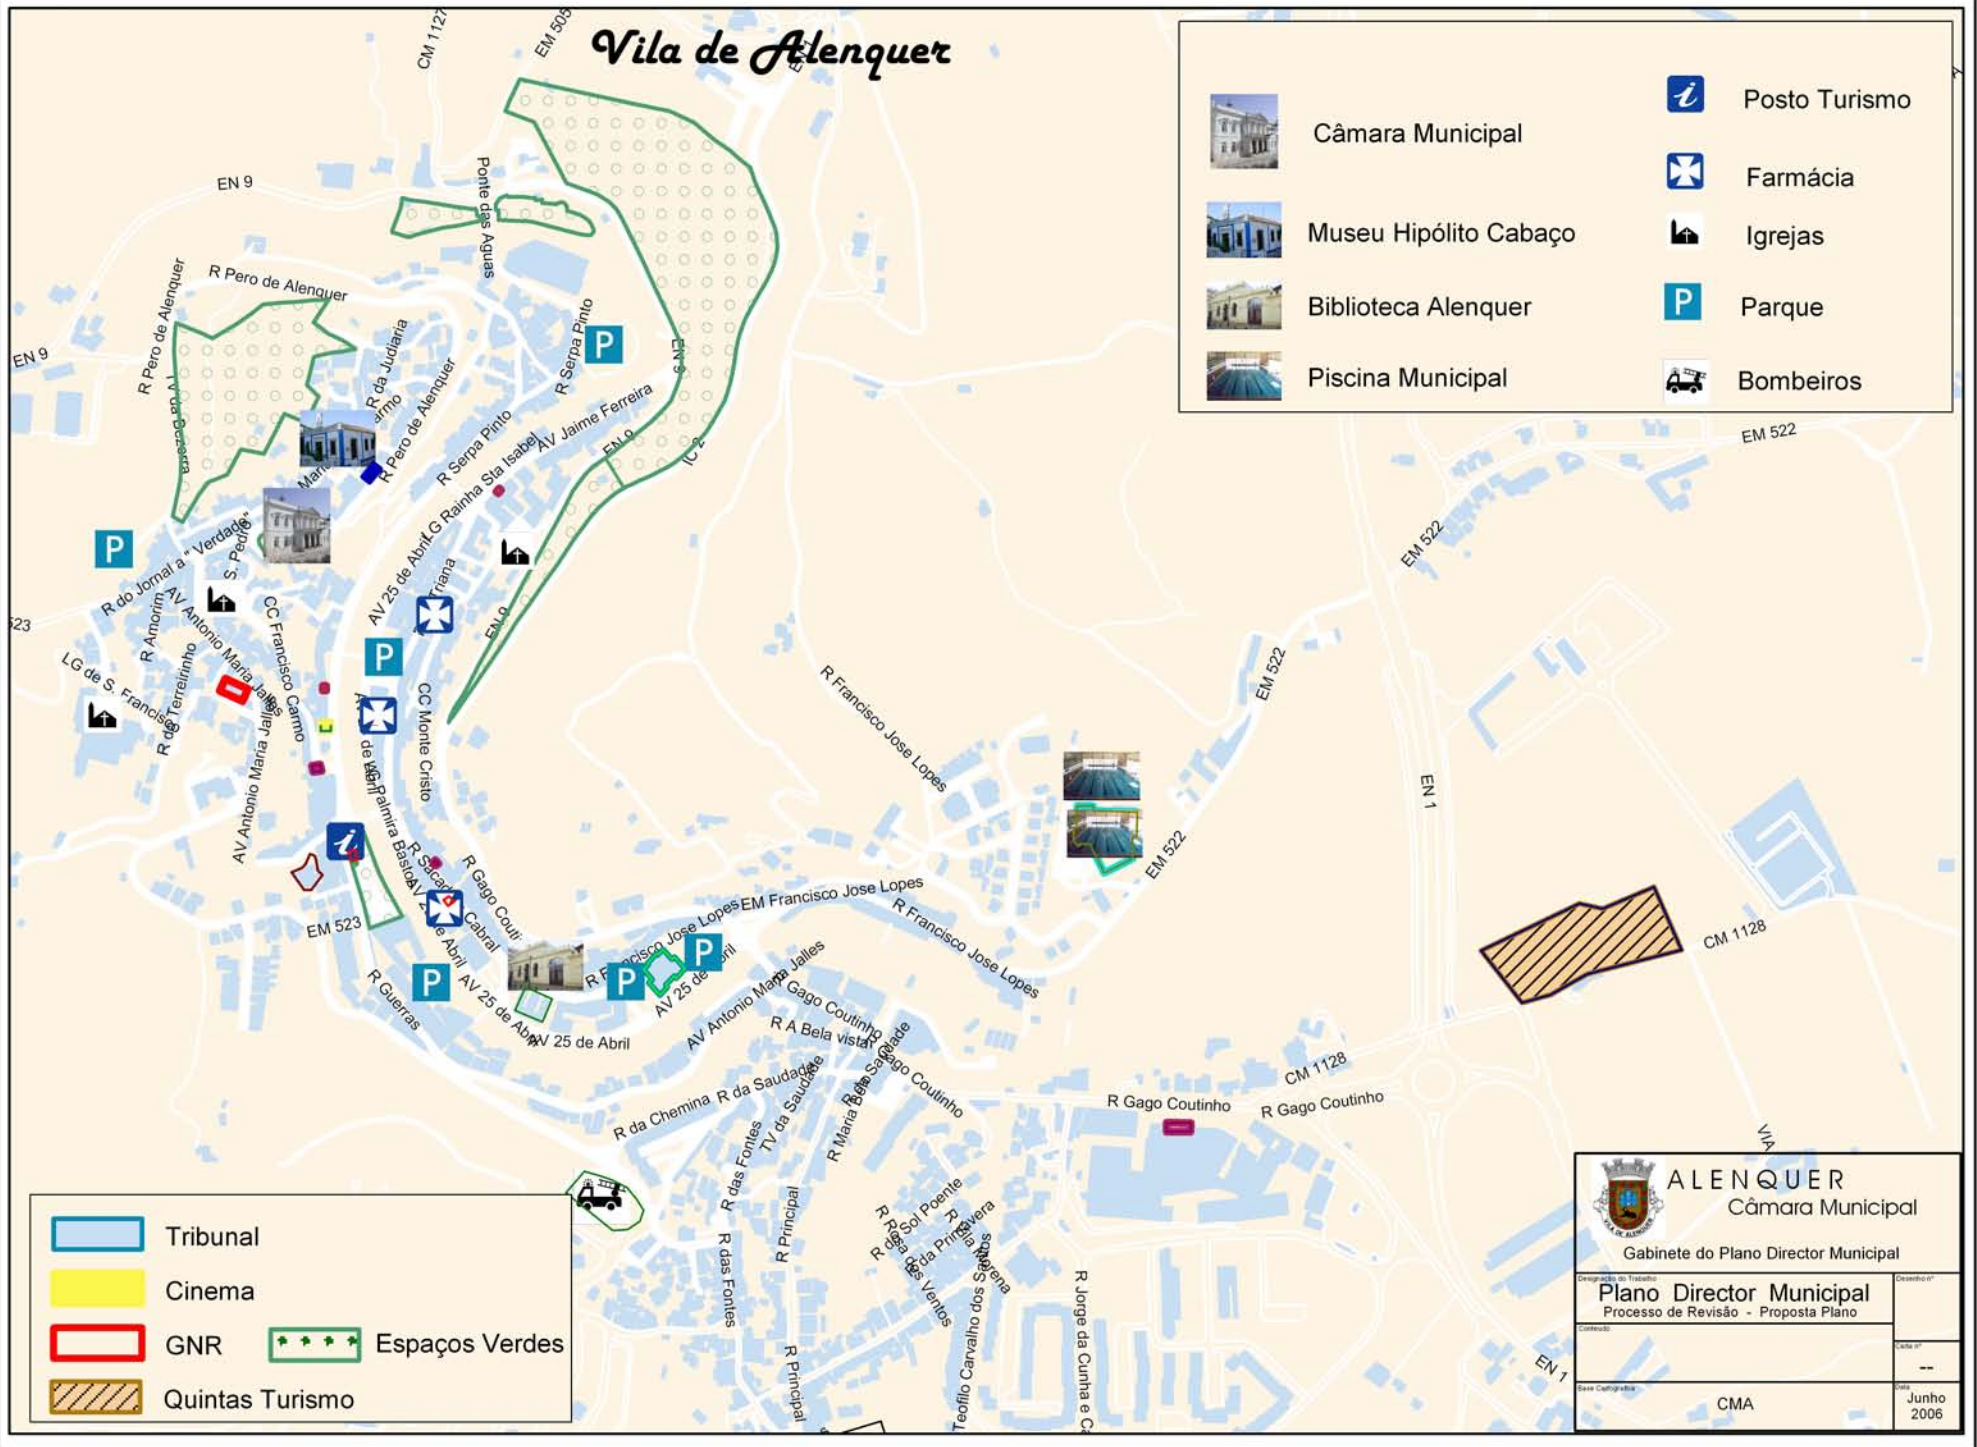

# Vila de ALENQUER

-  Tribunal
-  Cinema
-  GNR
-  Espaços Verdes
-  Quintas Turismo

-  Câmara Municipal
-  Museu Hipólito Cabaço
-  Biblioteca Alenquer
-  Piscina Municipal
-  Posto Turismo
-  Farmácia
-  Igrejas
-  Parque
-  Bombeiros

**ALENQUER**  
Câmara Municipal

Gabinete do Plano Director Municipal

Designação do Trabalho: **Plano Director Municipal**  
Processo de Revisão - Proposta Plano

Estado: **Concluído**

Assinatura: **CMA**

Data: **Junho 2006**